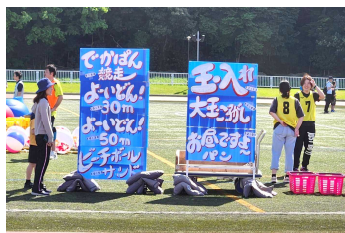

〇〇のところは未定です。我こそは参加してみようと思われたら連絡をお願いします。歓迎です。

運営担当の役割

- * 会場設営
- * 出店者受付
- * 市役所対応
- * 後片付け

販売担当の役割

- * 商品の値付け
- * 商品の搬入
- * 商品の販売
- * 後片付け

◇5月度収益事業の報告

no.	日時	収益事業	収入(円)	備考(担当など)
1	4/13(土)、9:00-10:00	資源回収	2,763	白柳都/白柳厚/白柳建/荒木賢太(実績確定)
2	5/5(日)、6:30-13:00	八千代 友・遊・福祉バザール(運営)	19,000	重松浩幸/吉野康生/吉野純子
3	5/5(日)、9:00-13:00	八千代 友・遊・福祉バザール(販売)	17,350	塩入麻美/白柳都/松田ヒナ子/吉野純子
4	5/11(土)、9:00-10:00	資源回収	0	塩入麻美/白柳都/白柳厚/白柳建/荒木賢太(実績確定待ち)

◇にじと風、施設の行事から

長く続いた、八千代市少年少女交歓会(ビックグリーンアドベンチャー)が、今年で途切れてしまいました。今回は、5/5(日)八千代市総合グラウンドでの、ファミリーフェスティバル「第4回わんぱく運動会」に参加してきました。

◇これからの予定

- 5/19(日)、13:30- 第36回 千葉県重症心身障害児(者)を守る会定期総会(千葉市)
- 5/24(金) 2024 KIDS TDLプロジェクト(浦安市)
- 5/28(火)、8:00-12:00 第21回 ライフサポートファイル書こう会in八千代
- 6/2(日)、8:00-12:00 第11回 八千代 友・遊・福祉バザール(八千代市)
- 6/8(土)、9:00-10:00 資源回収